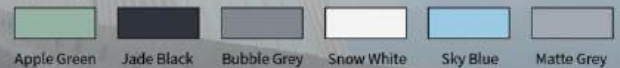

Car dimensions

Optional paint colors

JABODETABEK: BAIC Alam Sutera – 081213886229 | BAIC Cibubur – 085121100057 | BAIC PIK 2 – 085213992219 | BAIC Gading Serpong – 087889880607
 BAIC Kelapa Gading – 08119666888 | BAIC Mall Gandaria City – 08111666408